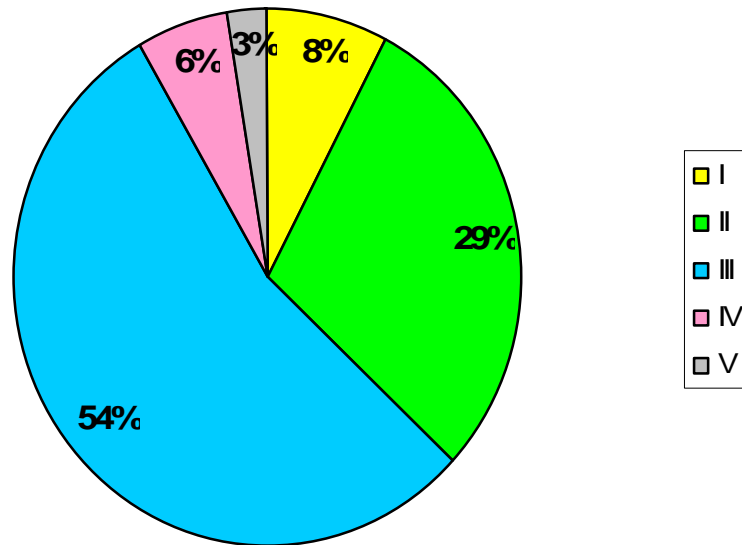

# Esslingen 2006

## Ausstellungsstatistik

# Kategorien

Samstag 24.06.2007

Sonntag 25.06.2007

Kategorie	Samstag	Sonntag	Samstag %	Sonntag %
I	15	15	7,89%	8,20%
II	55	55	28,95%	30,05%
III	104	93	54,74%	50,82%
IV	11	15	5,79%	8,20%
V	5	5	2,63%	2,73%
Summe	190	183		