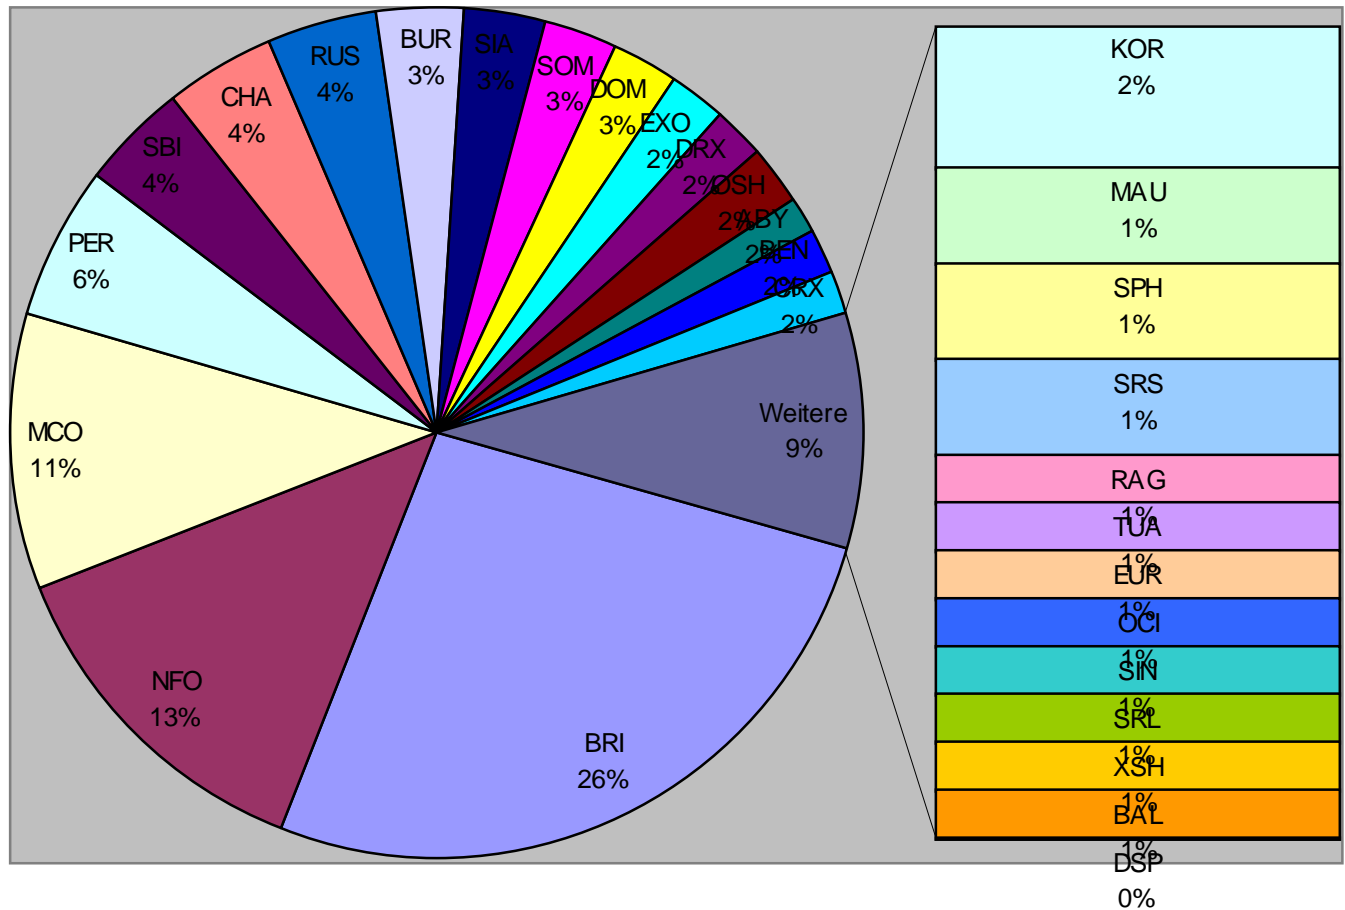

## Ausstellungsstatistik

# Kategorien

Samstag 24.06.2007

Sonntag 25.06.2007

Kategorie	Samstag	Sonntag	Samstag %	Sonntag %
I	15	15	7,89%	8,20%
II	55	55	28,95%	30,05%
III	104	93	54,74%	50,82%
IV	11	15	5,79%	8,20%
V	5	5	2,63%	2,73%
Summe	190	183		

# Rassen

Kategorie	Rasse	Samstag	Sonntag
III	BRI	50	38
II	NFO	25	25
II	MCO	20	15
I	PER	11	13
II	SBI	8	13
III	CHA	8	8
III	RUS	8	5
IV	SIA	6	8
III	BUR	6	7
III	SOM	5	5
V	DOM	5	5
IV	OSH	4	6
III	DRX	4	4
I	EXO	4	2
III	ABY	3	6
III	KOR	3	5
III	BEN	3	4
III	CRX	3	0
III	MAU	2	4
III	SRS	2	2
III	SPH	2	0
II	RAG	1	1
II	TUA	1	1
III	EUR	1	1
III	OCI	1	1
III	SRL	1	1
III	XSH	1	1
IV	BAL	1	1
III	SIN	1	0
III	DSP	0	1

# Rassen Samstag

Samstag

- BRI
- NFO
- MCO
- PER
- SBI
- CHA
- RUS
- BUR
- SIA
- SOM
- DOM
- EXO
- DRX
- OSH
- ABY
- BEN
- CRX
- KOR
- MAU
- SPH
- SRS
- RAG
- TUA
- EUR
- OCI
- SIN
- SRL
- XSH
- BAL
- DSP