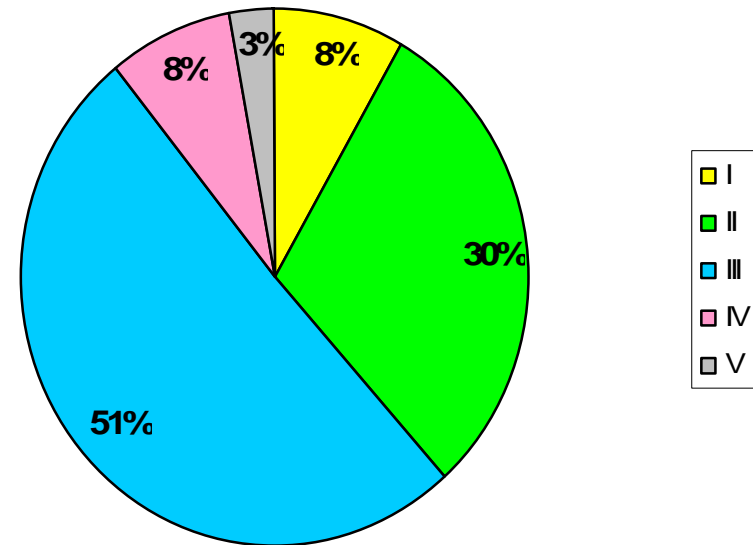

# Esslingen 2006

## Ausstellungsstatistik

# Kategorien

Samstag 24.06.2007

Sonntag 25.06.2007

Kategorie	Samstag	Sonntag	Samstag %	Sonntag %
I	15	15	7,89%	8,20%
II	55	55	28,95%	30,05%
III	104	93	54,74%	50,82%
IV	11	15	5,79%	8,20%
V	5	5	2,63%	2,73%
Summe	190	183		