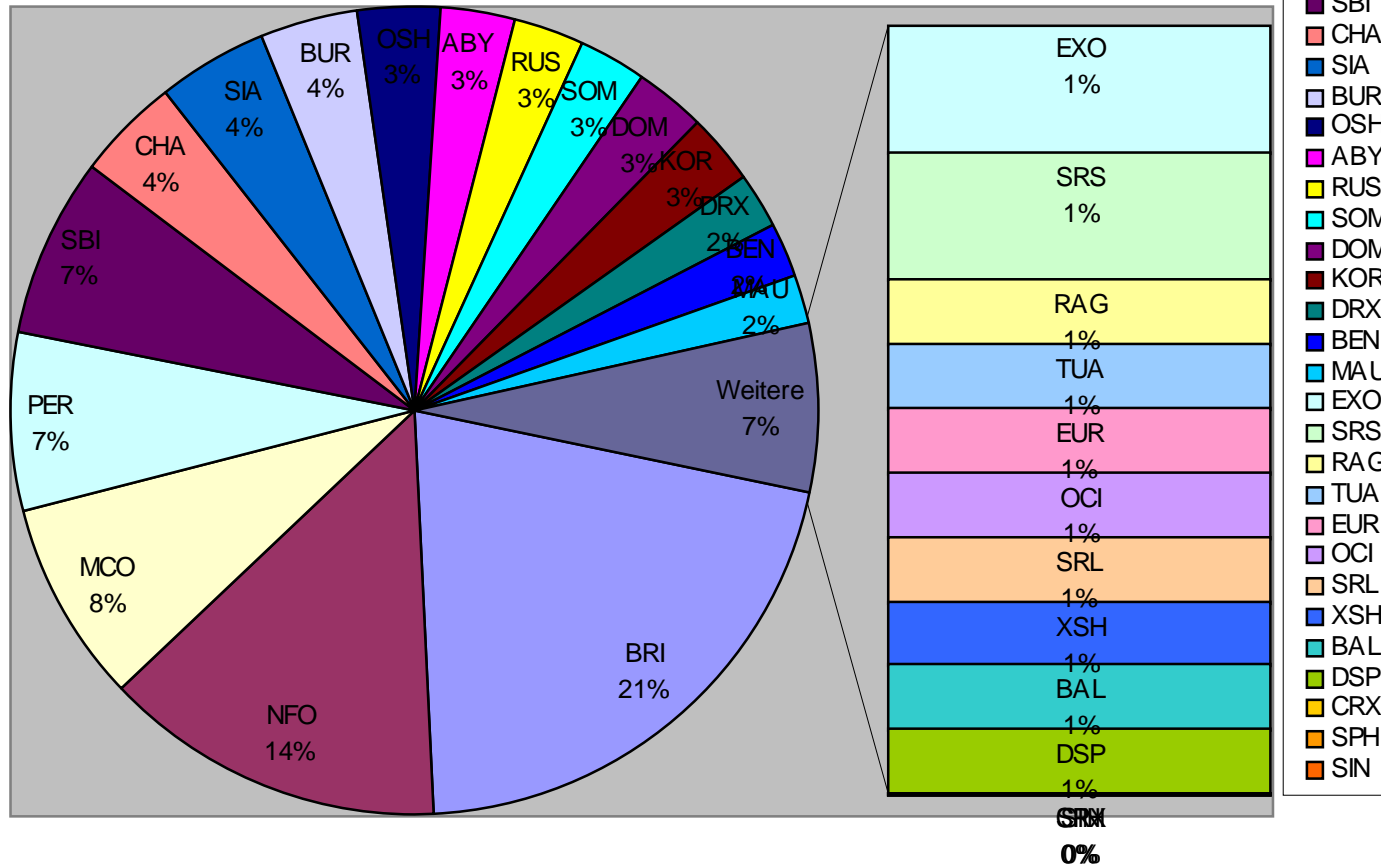

## Ausstellungsstatistik

# Rassen

Kategorie	Rasse	Samstag	Sonntag
III	BRI	50	38
II	NFO	25	25
II	MCO	20	15
I	PER	11	13
II	SBI	8	13
III	CHA	8	8
III	RUS	8	5
IV	SIA	6	8
III	BUR	6	7
III	SOM	5	5
V	DOM	5	5
IV	OSH	4	6
III	DRX	4	4
I	EXO	4	2
III	ABY	3	6
III	KOR	3	5
III	BEN	3	4
III	CRX	3	0
III	MAU	2	4
III	SRS	2	2
III	SPH	2	0
II	RAG	1	1
II	TUA	1	1
III	EUR	1	1
III	OCI	1	1
III	SRL	1	1
III	XSH	1	1
IV	BAL	1	1
III	SIN	1	0
III	DSP	0	1

# Rassen Samstag

Samstag

- BRI
- NFO
- MCO
- PER
- SBI
- CHA
- RUS
- BUR
- SIA
- SOM
- DOM
- EXO
- DRX
- OSH
- ABY
- BEN
- CRX
- KOR
- MAU
- SPH
- SRS
- RAG
- TUA
- EUR
- OCI
- SIN
- SRL
- XSH
- BAL
- DSP

# Rassen Sonntag

Sonntag

- BRI
- NFO
- MCO
- PER
- SBI
- CHA
- SIA
- BUR
- OSH
- ABY
- RUS
- SOM
- DOM
- KOR
- DRX
- BEN
- MAU
- EXO
- SRS
- RAG
- TUA
- EUR
- OCI
- SRL
- XSH
- BAL
- DSP
- CRX
- SPH
- SIN